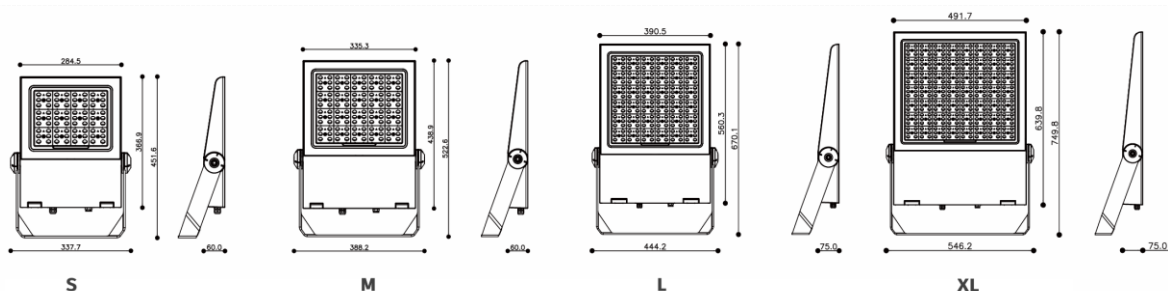

OPTIXIS PRO

Profesionální, výkonné a spolehlivé LED reflektorové svítidlo s množstvím precizních optik symetrických a asymetrických. Vhodné pro osvětlení sportovišť, velkých ploch, skladů, parkovišť apod. Svítidlo vyrobeno z tlakově litého hliníku opatřeného práškovou barvou. Optická část je tvořena UV odolnou PC čočkou a tvrzeným sklem. Svítidlo ve dostupné ve 4 velikostech korpusu a příkonech od 50W do 680W. Svítidlo má krytí IP66 a IK09. Svítidlo je osazeno paropropustným ventilem pro zajištění dlouhé životnosti. Standardně osazeno nestmívatelnými předřadníky. Možno dodat v provedení s programovatelnými předřadníky DALI. Možnost doplnit o konektor NEMA nebo ZHAGA pro SmartCity. Standardní záruka 7 roků.

Instalace	Nastavitelná konzole
Napájecí napětí	AC 230 V 50 / 60 Hz
Napájecí zdroj	Předřadník s konstantním proudem vyměnitelný
Zdroj světla	LED 3535 5050
Životnost LED L90	100.000 hodin (L90B10 @ TJ=85°C, IF<400mA)
Optika	Symetrická asymetrická - vyměnitelná
Krytí svítidla	Tvrzené sklo
Barevné podání (Ra70)	4000K (1800K, 2200K, 3000K, 5000K, 5700K, 6500K)
Index podání barev	Ra70 / na vyžádání Ra80/Ra90
Typ distribuce světla	Přímá
Korpus modulu	Tlakově litý hliník
Barva korpusu	Šedá
Typ povrchu	Prášková barva
Regulace (volitelně)	DALI D4i DMX
Krytí IP	IP66
Krytí IK	IK09
Provozní teplota	-35°C až +55°C
Záruka	7 let

PARAMETRY	LED	Příkon	Vstupní napětí	CCT (standard)	Sv. tok (max.)	Volitelné
OPX.S	 5050	50-100W	220-240V	4000K	15.000lm	ON/OFF, DALI2, D4i, ZHAGA
OPX.M	 5050	100-200W	220-240V	4000K	30.000lm	ON/OFF, DALI2, D4i, ZHAGA
OPX.L	 5050	200-400W	220-240V	4000K	60.000lm	ON/OFF, DALI2, D4i, ZHAGA
OPX.XL	 5050	400-600W	220-240V	4000K	90.000lm	ON/OFF, DALI2, D4i, ZHAGA